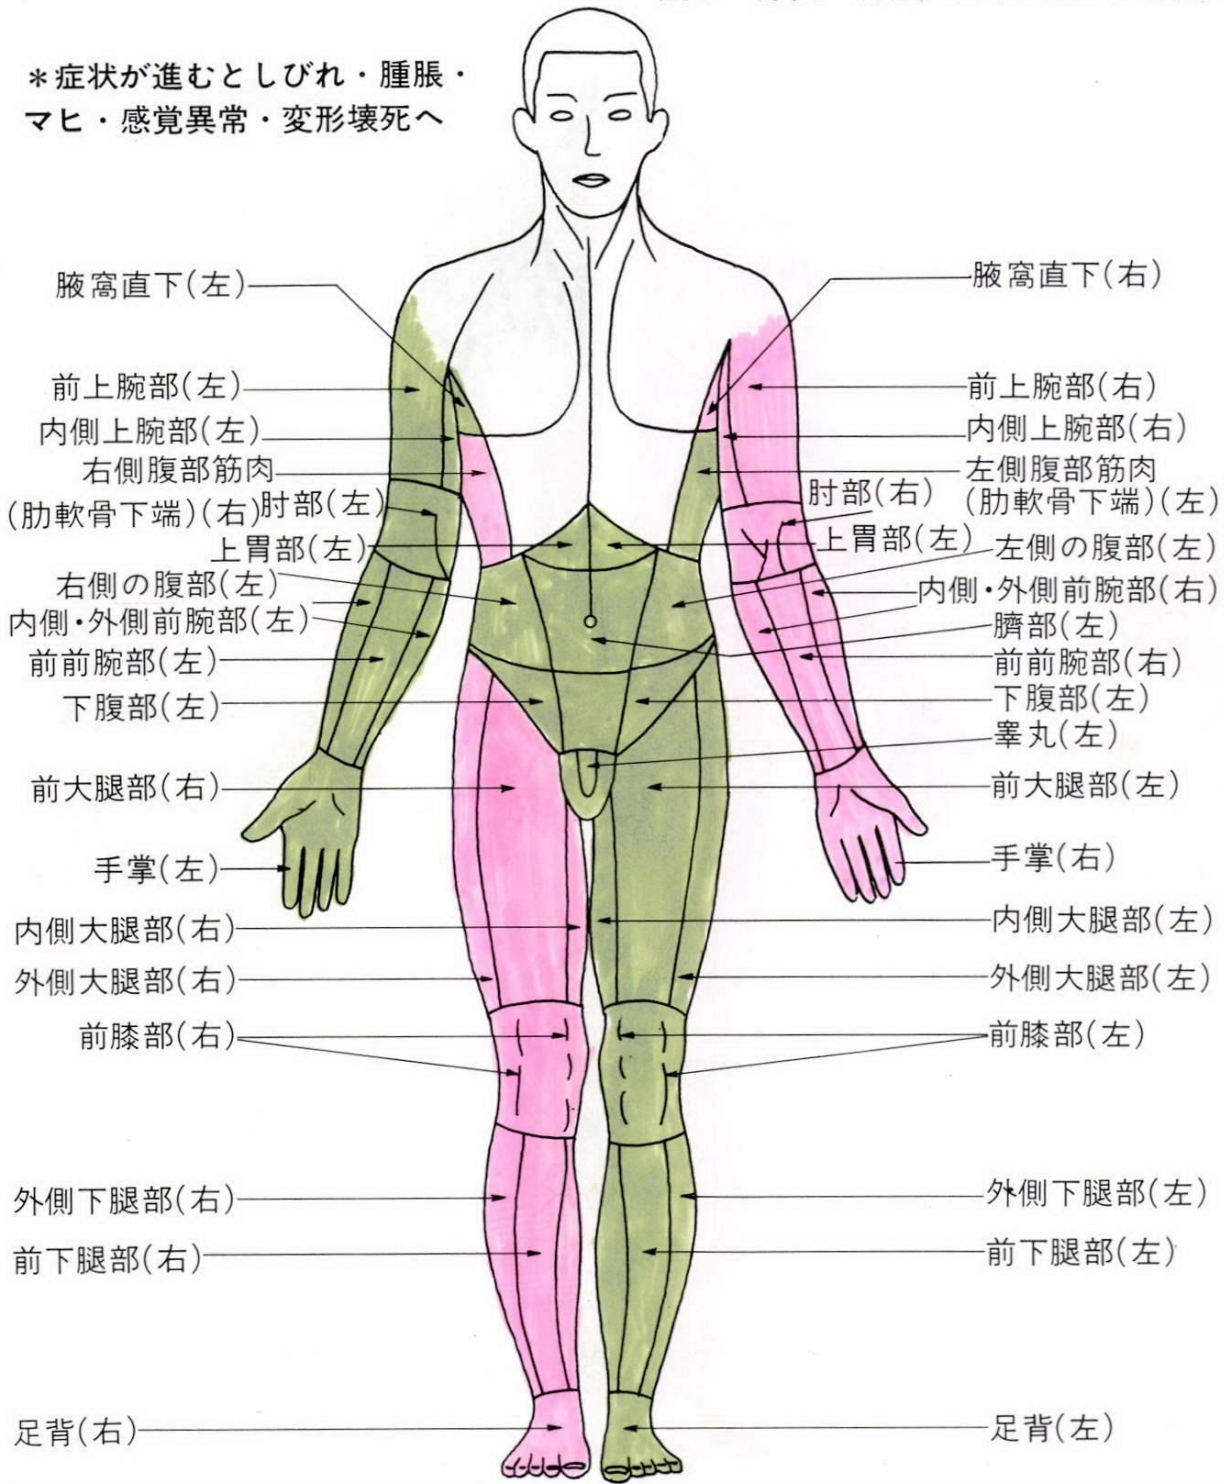

礪谷痛と脚の長短

(痛む個所によってどちらの脚が長いかが分かる)

注1 ()内は脚の長い側
 注2 部位・名称は漢方概論より引用

*症状が進むとしびれ・腫脹・マヒ・感覚異常・変形壊死へ

*症状が進むとしびれ・腫脹・マヒ・感覚異常・変形壊死へ

注1 ()内は脚の長い側
注2 部位・名称は漢方概論より引用